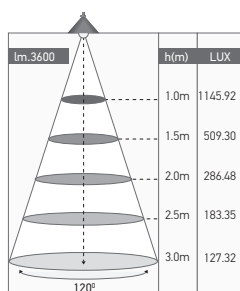

Dalle LED carrée 600 x 600

KAMET 36W 3000K 3600lm

Ref: 167342

| | |
|-------------------------------|---|
| EAN | 3125461673420 |
| Puissance | 36W |
| Température de couleur | 3000K |
| Flux lumineux | 3600lm |
| Convertisseur | BOKE Entrée 220-240V 160mA 50/60Hz Sortie 30-40V 900mA Ta: 45°C Tc: 85°C |
| mA | ↻ 160mA ↻ 900mA |
| Angle de diffusion | 120° |
| Température de fonctionnement | -20°C ~ 40°C |
| Marque des LED | EPI STAR 240pcs |
| IP | 40 |
| Durée de vie | 50 000H |
| IRC | ≥80 |
| UGR | <19 |
| PF | ≥0.9 |
| Diffuseur | PS (Matt) |
| Matériaux | Aluminium avec un revêtement anticorrosion |
| Finition | Blanc (RAL9016) |
| Poids | 3.9kg |
| Dimensions | 595 x 595 x 12.5mm |