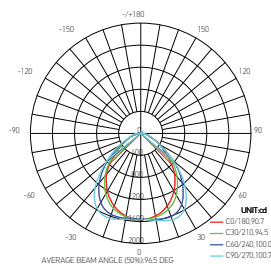

Dalle LED carrée 600 x 600

KAMET 36W 3000K 3600lm

Ref: 167342

| | |
|-------------------------------|---|
| EAN | 3125461673420 |
| Puissance | 36W |
| Température de couleur | 3000K |
| Flux lumineux | 3600lm |
| Convertisseur | BOKE Entrée 220-240V 160mA 50/60Hz Sortie 30-40V 900mA Ta: 45°C Tc: 85°C |
| mA | ↻ 160mA ↻ 900mA |
| Angle de diffusion | 120° |
| Température de fonctionnement | -20°C ~ 40°C |
| Marque des LED | EPI STAR 240pcs |
| IP | 40 |
| Durée de vie | 50 000H |
| IRC | ≥80 |
| UGR | <19 |
| PF | ≥0.9 |
| Diffuseur | PS (Matt) |
| Matériaux | Aluminium avec un revêtement anticorrosion |
| Finition | Blanc (RAL9016) |
| Poids | 3.9kg |
| Dimensions | 595 x 595 x 12.5mm |