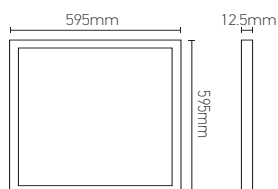

Dalle LED carrée 600 x 600

KAMET 36W 3000K 3600lm

Ref: 167342

| | |
|-------------------------------|---|
| EAN | 3125461673420 |
| Puissance | 36W |
| Température de couleur | 3000K |
| Flux lumineux | 3600lm |
| Convertisseur | BOKE Entrée 220-240V 160mA 50/60Hz Sortie 30-40V 900mA Ta: 45°C Tc: 85°C |
| mA | ↻ 160mA ↻ 900mA |
| Angle de diffusion | 120° |
| Température de fonctionnement | -20°C ~ 40°C |
| Marque des LED | EPI STAR 240pcs |
| IP | 40 |
| Durée de vie | 50 000H |
| IRC | ≥80 |
| UGR | <19 |
| PF | ≥0.9 |
| Diffuseur | PS (Matt) |
| Matériaux | Aluminium avec un revêtement anticorrosion |
| Finition | Blanc (RAL9016) |
| Poids | 3.9kg |
| Dimensions | 595 x 595 x 12.5mm |